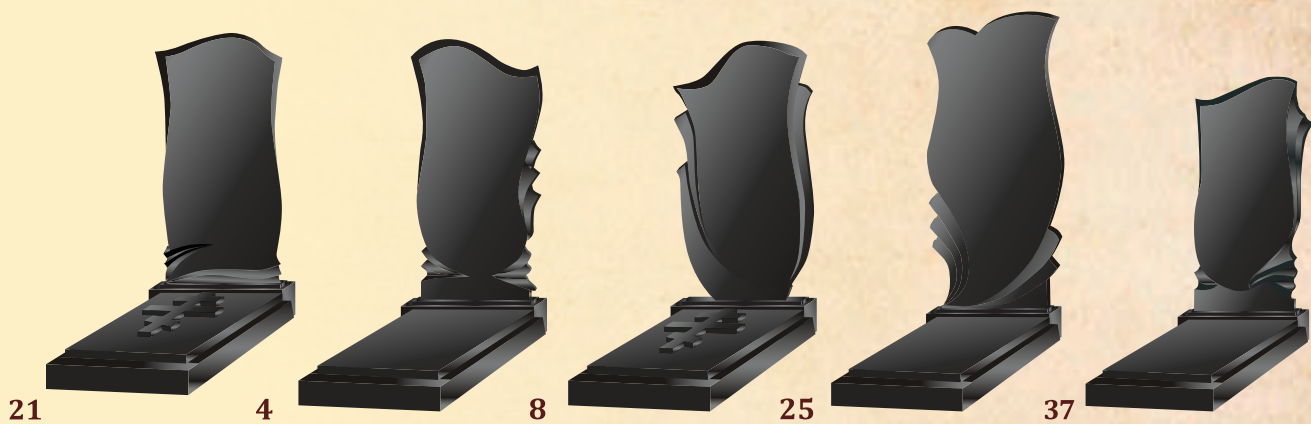

ВАЗЫ

ФИГУРНЫЕ ПАМЯТНИКИ

Эконом модели высота 800 мм

Стелла	800x400x50 мм	Подставка	500x160x120 мм
--------	---------------	-----------	----------------

Стелла	800x450x50 мм	Подставка	500x160x120 мм
--------	---------------	-----------	----------------

ФИГУРНЫЕ ПАМЯТНИКИ

Эконом модели высота 1000 мм

Стелла	1000x450x50 мм	Подставка	500x160x120 мм
--------	----------------	-----------	----------------

Стелла	1000x500x50 мм	Подставка	550x160x120 мм
--------	----------------	-----------	----------------