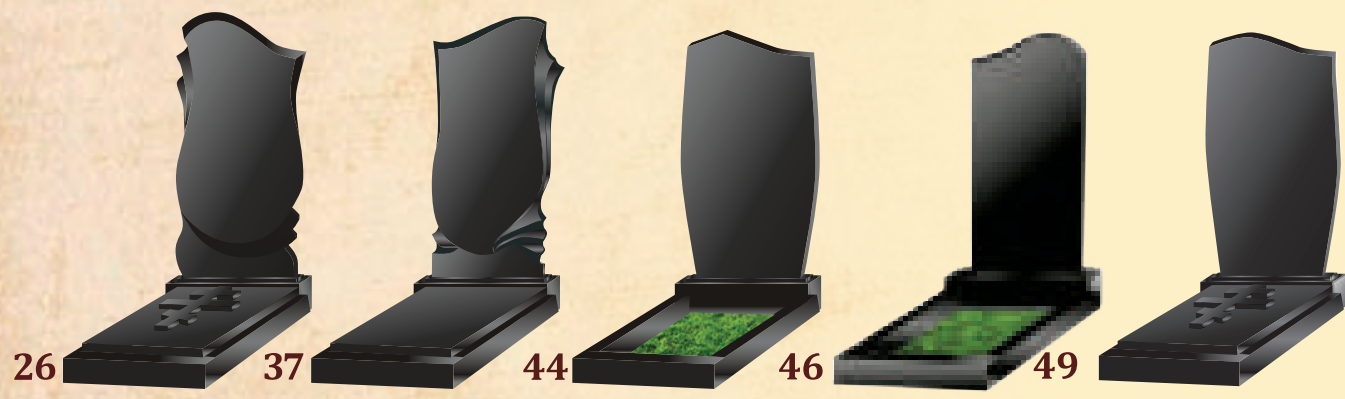

Мы несём ответственность за поставляемую продукцию на всём пути следования!

АССОРТИМЕНТ ВЫПУСКАЕМОЙ ПРОДУКЦИИ

**ФИГУРНЫЕ
ПАМЯТНИКИ**

**ФИГУРНЫЕ
СЕМЕЙНЫЕ ПАМЯТНИКИ**

**ПРЯМЫЕ
ПАМЯТНИКИ**

ЦВЕТНИКИ

ПЛИТКА

НАДГРОБНЫЕ ПЛИТЫ

ВАЗЫ

ФИГУРНЫЕ ПАМЯТНИКИ

Эконом модели высота 800 мм

Стелла	800x400x50 мм	Подставка	500x160x120 мм
--------	---------------	-----------	----------------

Стелла	800x450x50 мм	Подставка	500x160x120 мм
--------	---------------	-----------	----------------

ФИГУРНЫЕ ПАМЯТНИКИ

Эконом модели высота 1000 мм

Стелла	1000x450x50 мм	Подставка	500x160x120 мм
--------	----------------	-----------	----------------

Стелла	1000x500x50 мм	Подставка	550x160x120 мм
--------	----------------	-----------	----------------

ФИГУРНЫЕ ПАМЯТНИКИ

Семейные эконом модели

Стелла	700x800x50 мм	Подставка	600x160x120 мм
--------	---------------	-----------	----------------

Стелла	720x720x50 мм	Подставка	600x160x120 мм
--------	---------------	-----------	----------------