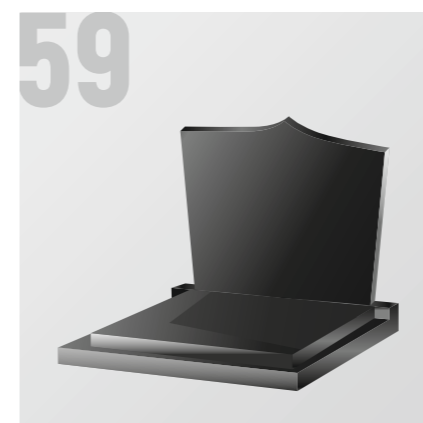

**Семейные
эконом
модели**

№ 50, 51, 52, 53
Стелла - 700/800/50 мм
Подставка - 600/160/120 мм

№ 58, 59
Стелла - 720/720/50 мм
Подставка - 600/160/120 мм