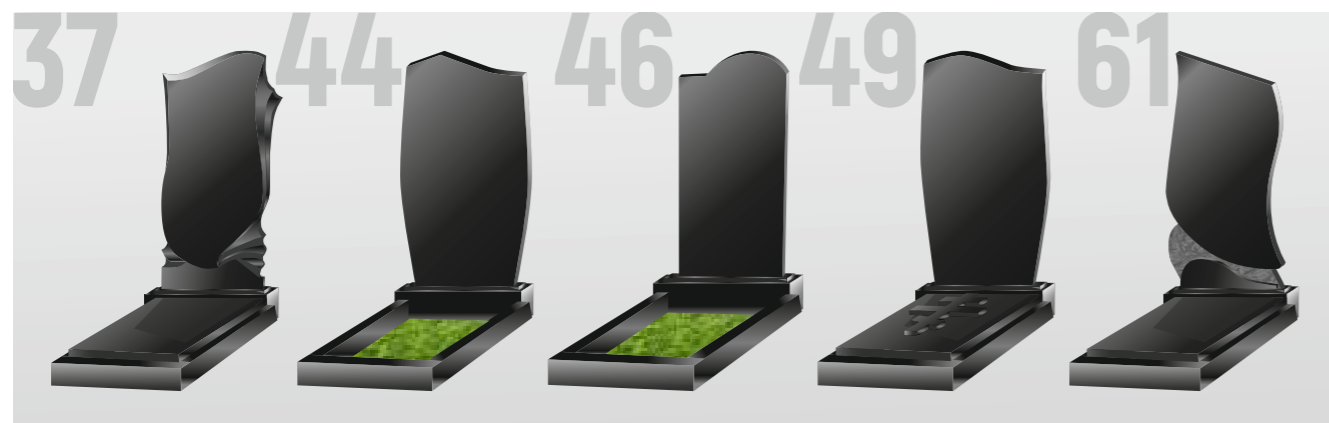

Мы несем ответственность за предоставляемую продукцию на всем пути следования!

ФИГУРНЫЕ ПАМЯТНИКИ

ФИГУРНЫЕ СЕМЕЙНЫЕ ПАМЯТНИКИ

ПРЯМЫЕ ПАМЯТНИКИ

НАДГРОБНЫЕ ПЛИТЫ

ПЛИТКА

ЦВЕТНИКИ

ВАЗЫ

**Эконом
модели**

высота 800 и 1000мм

№ 1, 2, 3, 5, 10
Стелла - 800/400/50 мм, 1000/450/50 мм
Подставка - 500/160/120 мм

№ 4, 8, 9, 21, 26, 37, 44, 46, 49, 61
Стелла - 800/450/50 мм, 1000/500/50 мм
Подставка - 500/160/120 мм